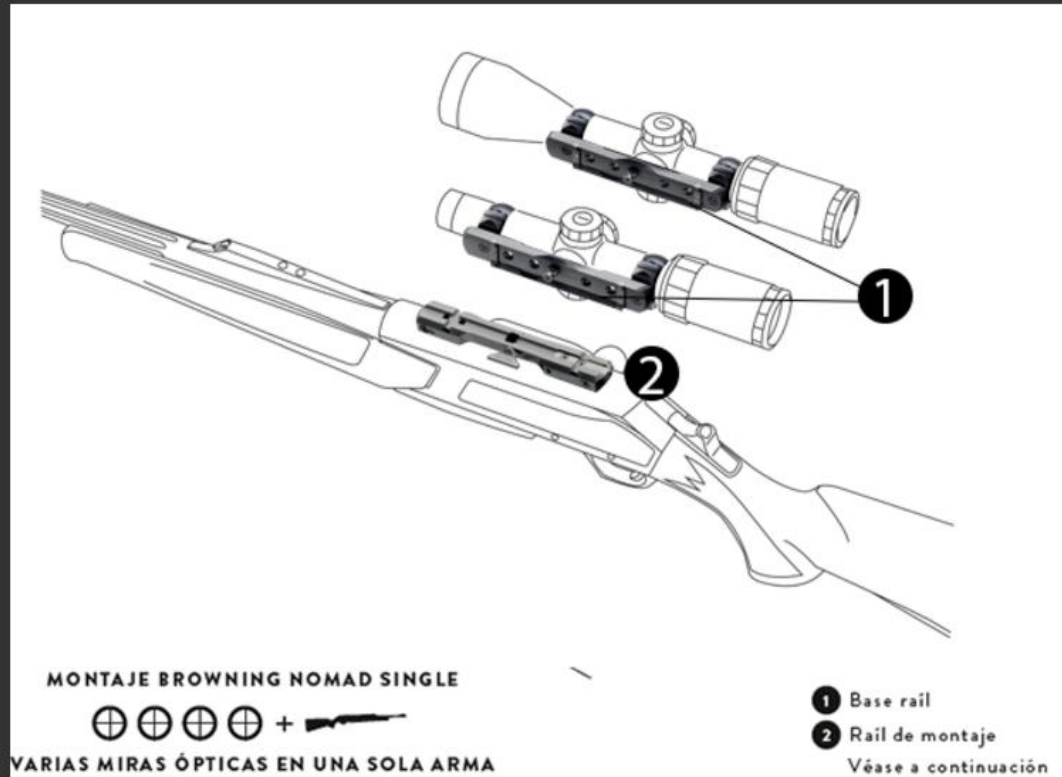

NUEVO MONTAJES NOMAD

RAÍL DE BASE BROWNING NOMAD SINGLE

SU ARMA PASA A SER POLIVALENTE (BATIDA/ACECHO) EN 5 SEGUNDOS

Rápido. Con **Browning Nomad Single**, su arma Browning se transforma y puede acoger todas las miras ópticas que usted decida instalar. En un abrir y cerrar de ojos, usted desmonta y monta los visores o puntos rojos, sin esfuerzo y sin riesgo de pérdida de alineación.