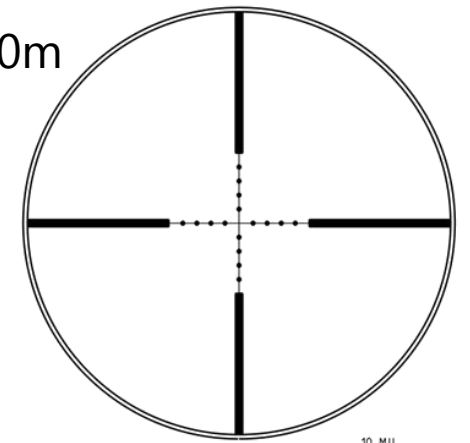

PODEMOS DECIR QUE ALGO ENTENDEMOS
-Montamos una media de 90 monturas y 70 visores al año
-Entre 2003 y 2016 montamos 1.210 monturas y 920 visores