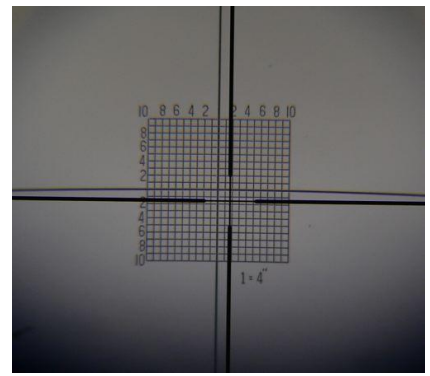

PODEMOS DECIR QUE ALGO ENTENDEMOS
-Montamos una media de 90 monturas y 70 visores al año
-Entre 2003 y 2016 montamos 1.210 monturas y 920 visores