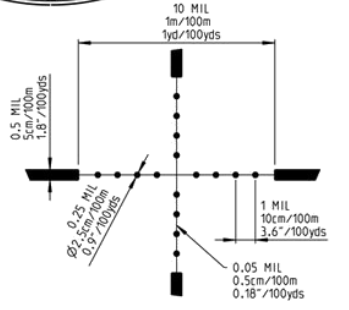

PODEMOS DECIR QUE ALGO ENTENDEMOS
-Montamos una media de 90 monturas y 70 visores al año
-Entre 2003 y 2016 montamos 1.210 monturas y 920 visores